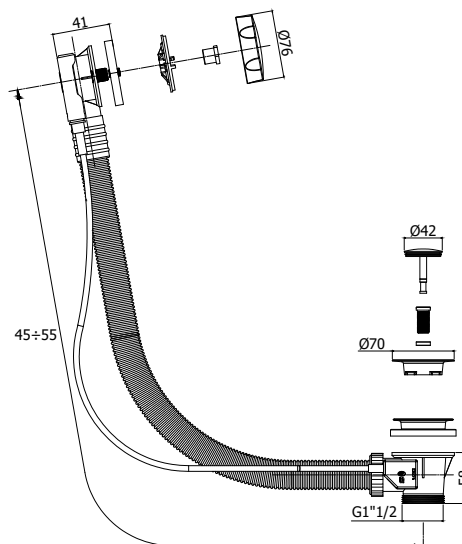

COLLEZIONE

accessori - fittings

IMMAGINE PRODOTTO

DISEGNO TECNICO

DESCRIZIONE

Colonna scarico in plastica

ART.

ZACC 118..
senza sifone

FINITURE

ZACC
CR - cromo
CL - colore
ST - finitura steel looking
BR - bronzato
RM - ramato
GF - gold finish

PAGINA PRODOTTO

www.paffoni.it